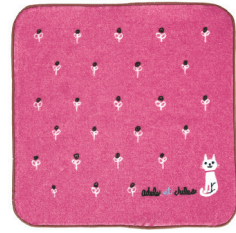

NEW!

1月下旬発売予定

R. ねこタオルハンカチ

¥550【税抜：¥500】(卸単位3)

サイズ：220 × 220mm

素材：綿 100%

MADE IN JAPAN

●ホワイト

ねこプリントアップ

●ピンク

ねこプリントアップ

NEW!

1月中旬発売予定

R. ねこミニポーチ

¥660【税抜：¥600】

サイズ：120 × 20 × 80mm